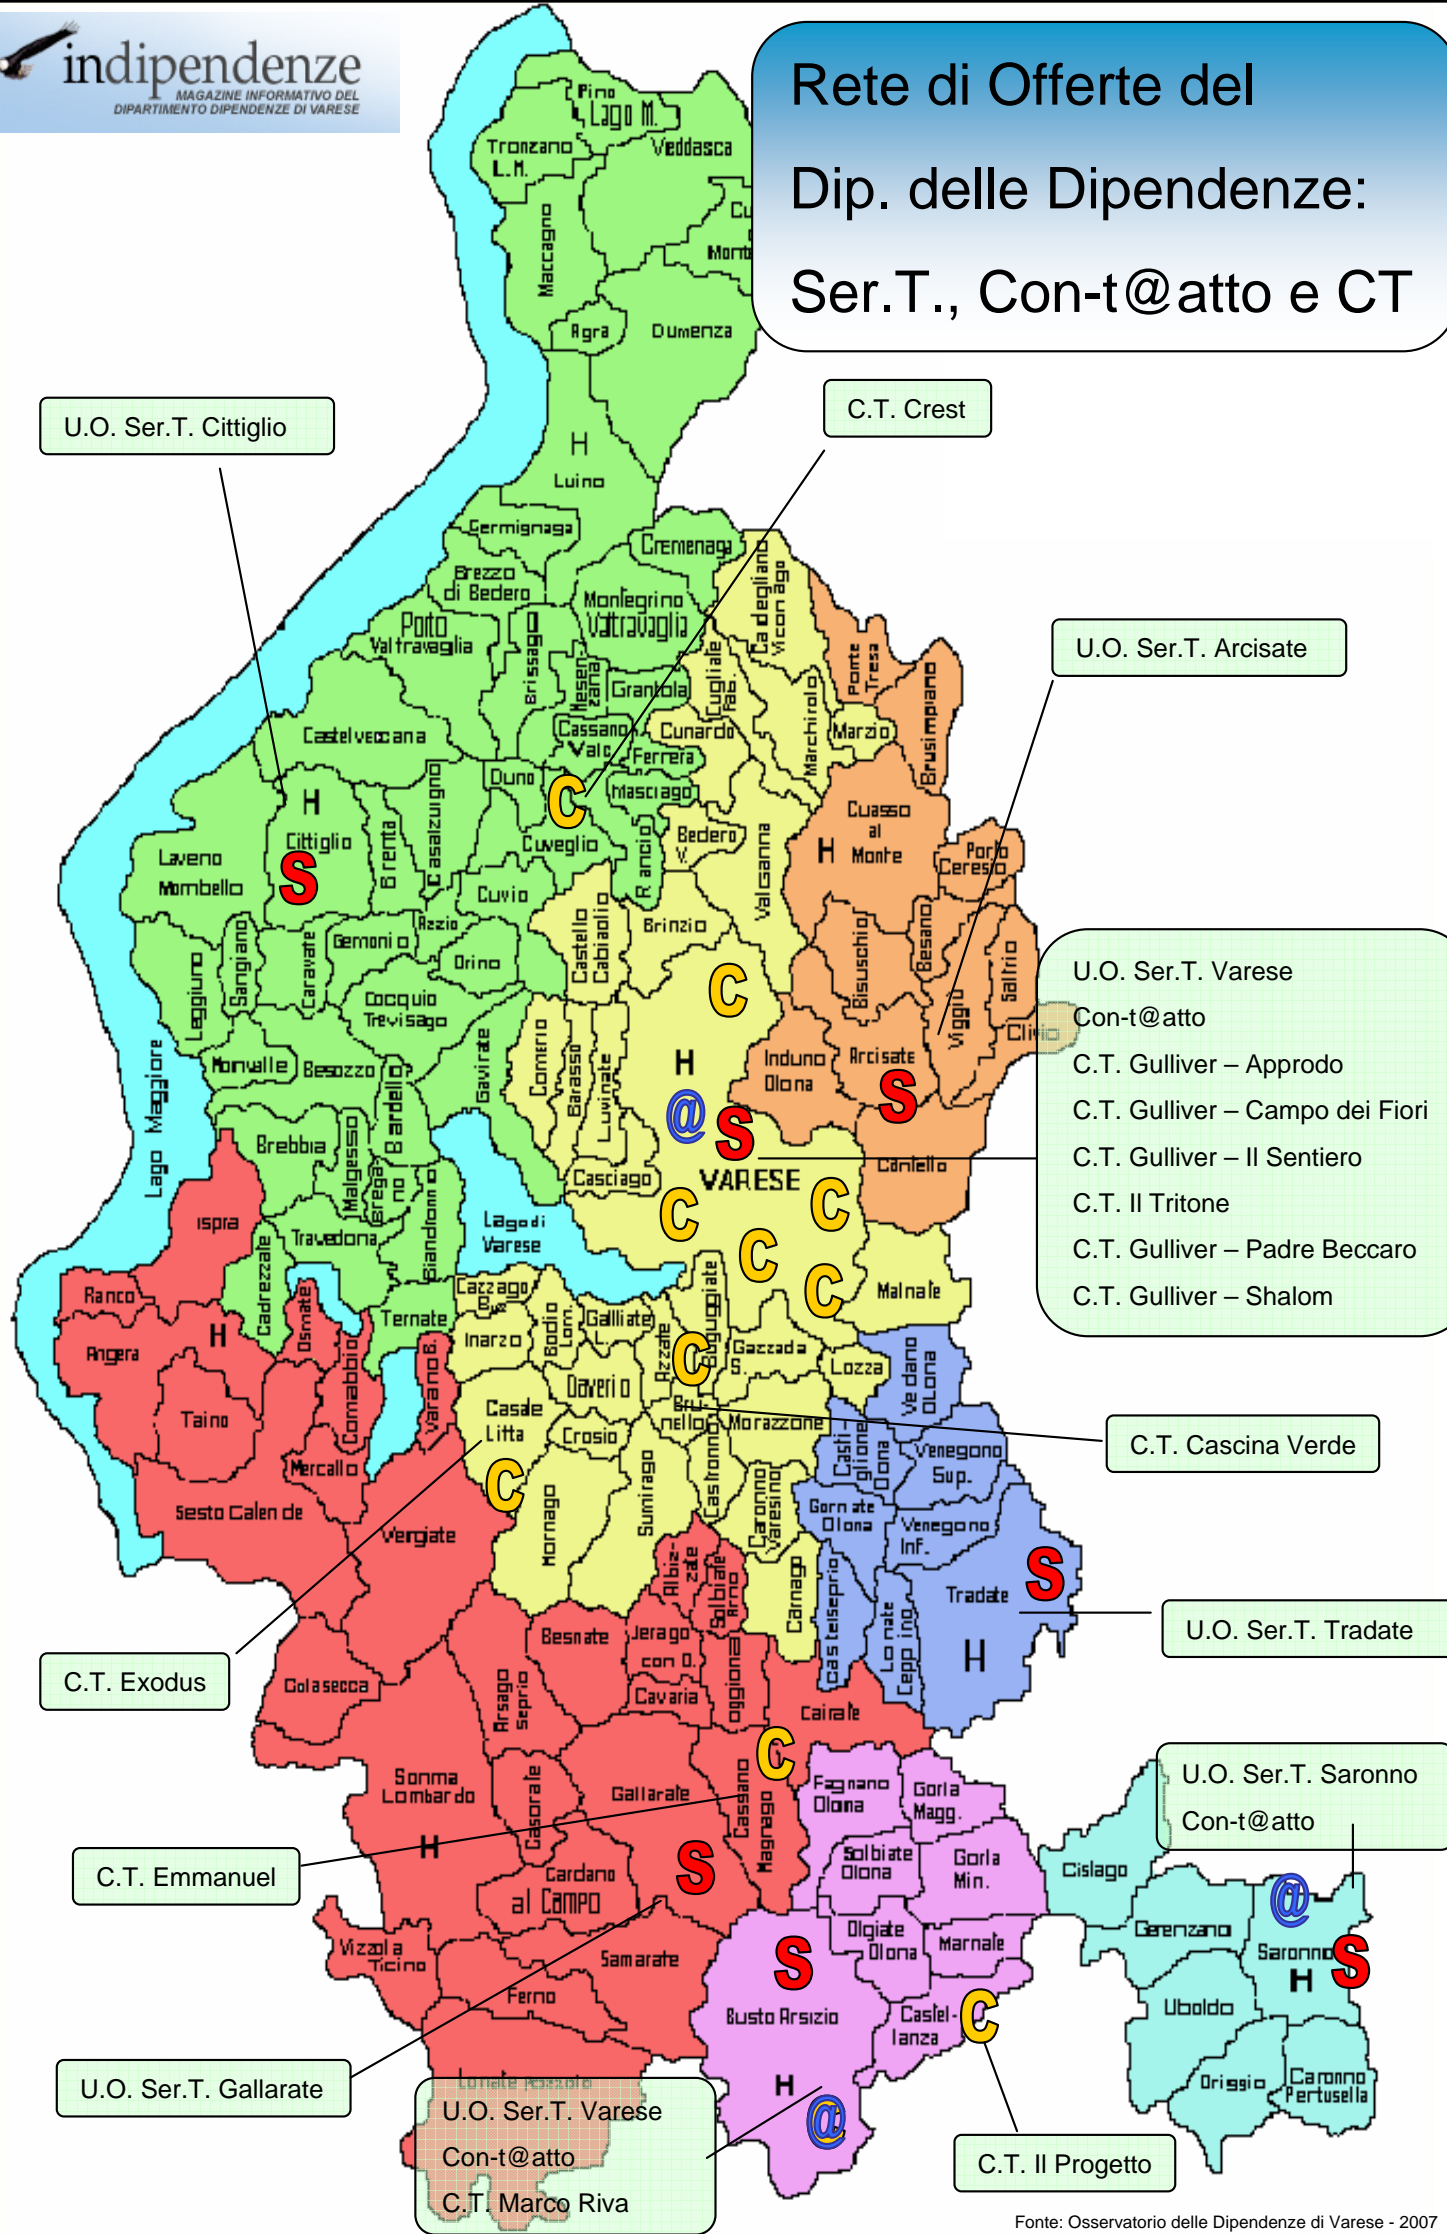

Rete di Offerte del
Dip. delle Dipendenze:
Ser.T., Con-t@atto e CT

U.O. Ser.T. Cittiglio

C.T. Crest

U.O. Ser.T. Arcisate

U.O. Ser.T. Varese
Con-t@atto
C.T. Gulliver – Approdo
C.T. Gulliver – Campo dei Fiori
C.T. Gulliver – Il Sentiero
C.T. Il Tritone
C.T. Gulliver – Padre Beccaro
C.T. Gulliver – Shalom

C.T. Cascina Verde

U.O. Ser.T. Tradate

U.O. Ser.T. Saronno
Con-t@atto

C.T. Exodus

C.T. Emmanuel

U.O. Ser.T. Gallarate

U.O. Ser.T. Varese
Con-t@atto
C.T. Marco Riva

C.T. Il Progetto